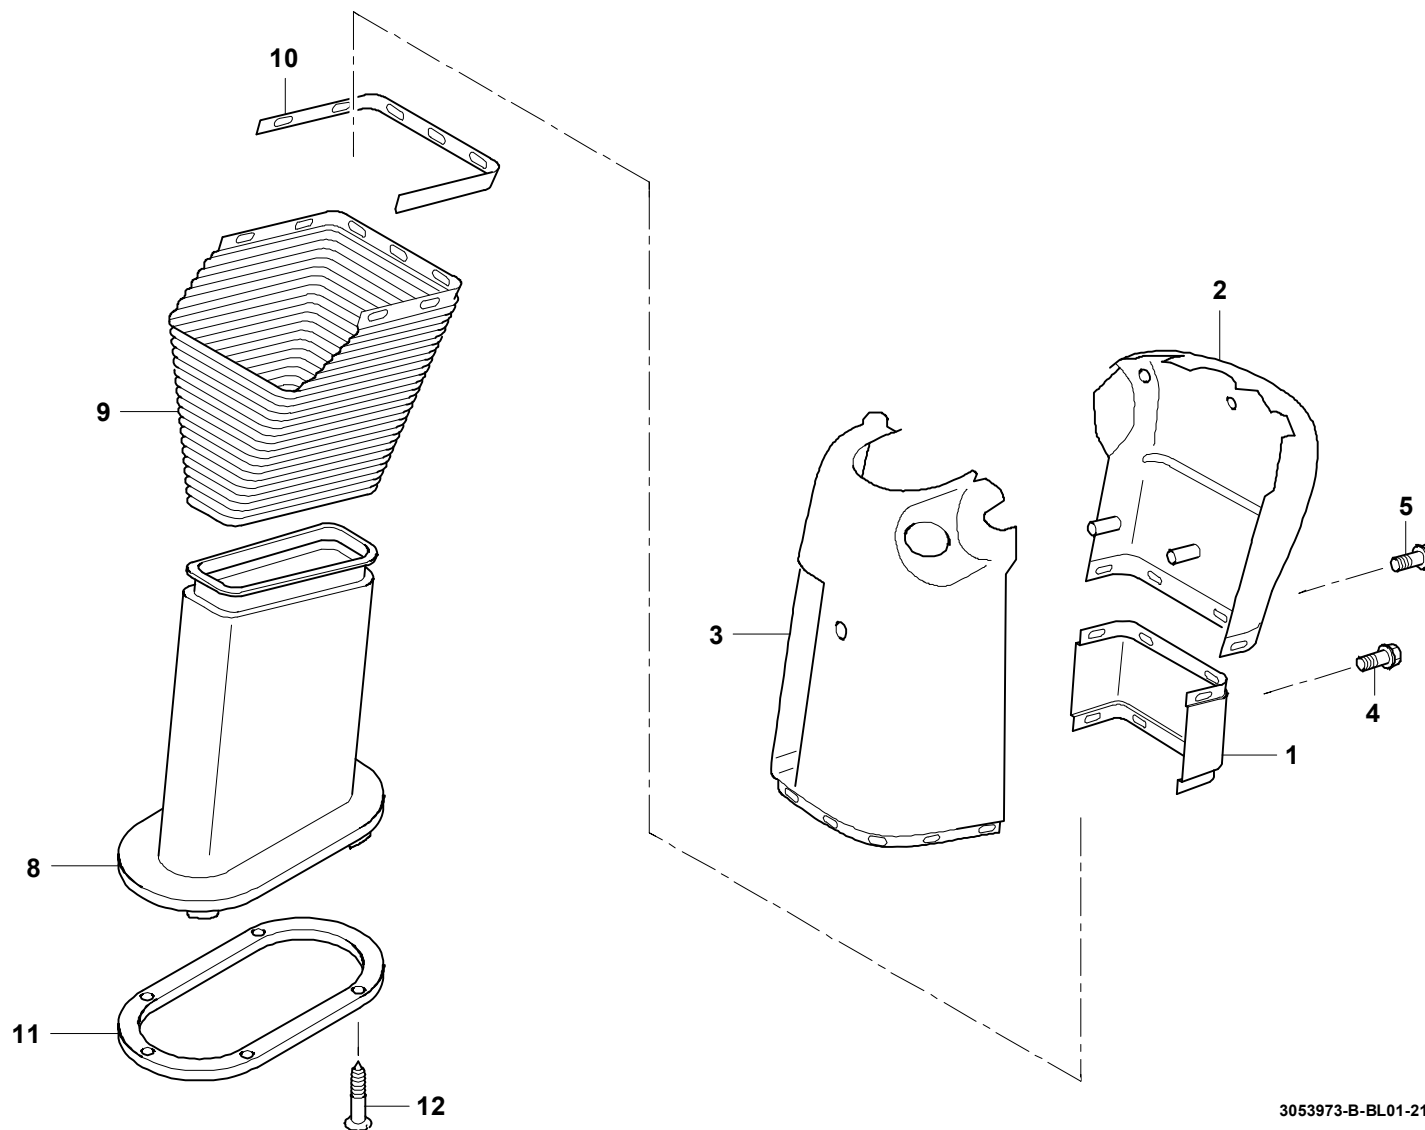

GROVELENKUNG ZUSATZTEILE
STEERING, ADDITIONAL PARTSBILDTADEL
PICTORIAL DISPLAY**GMK 5220**
BE 550
G 231

211.08

3053973-ETL B

1/1

3053973-B-BL01-21108-0000